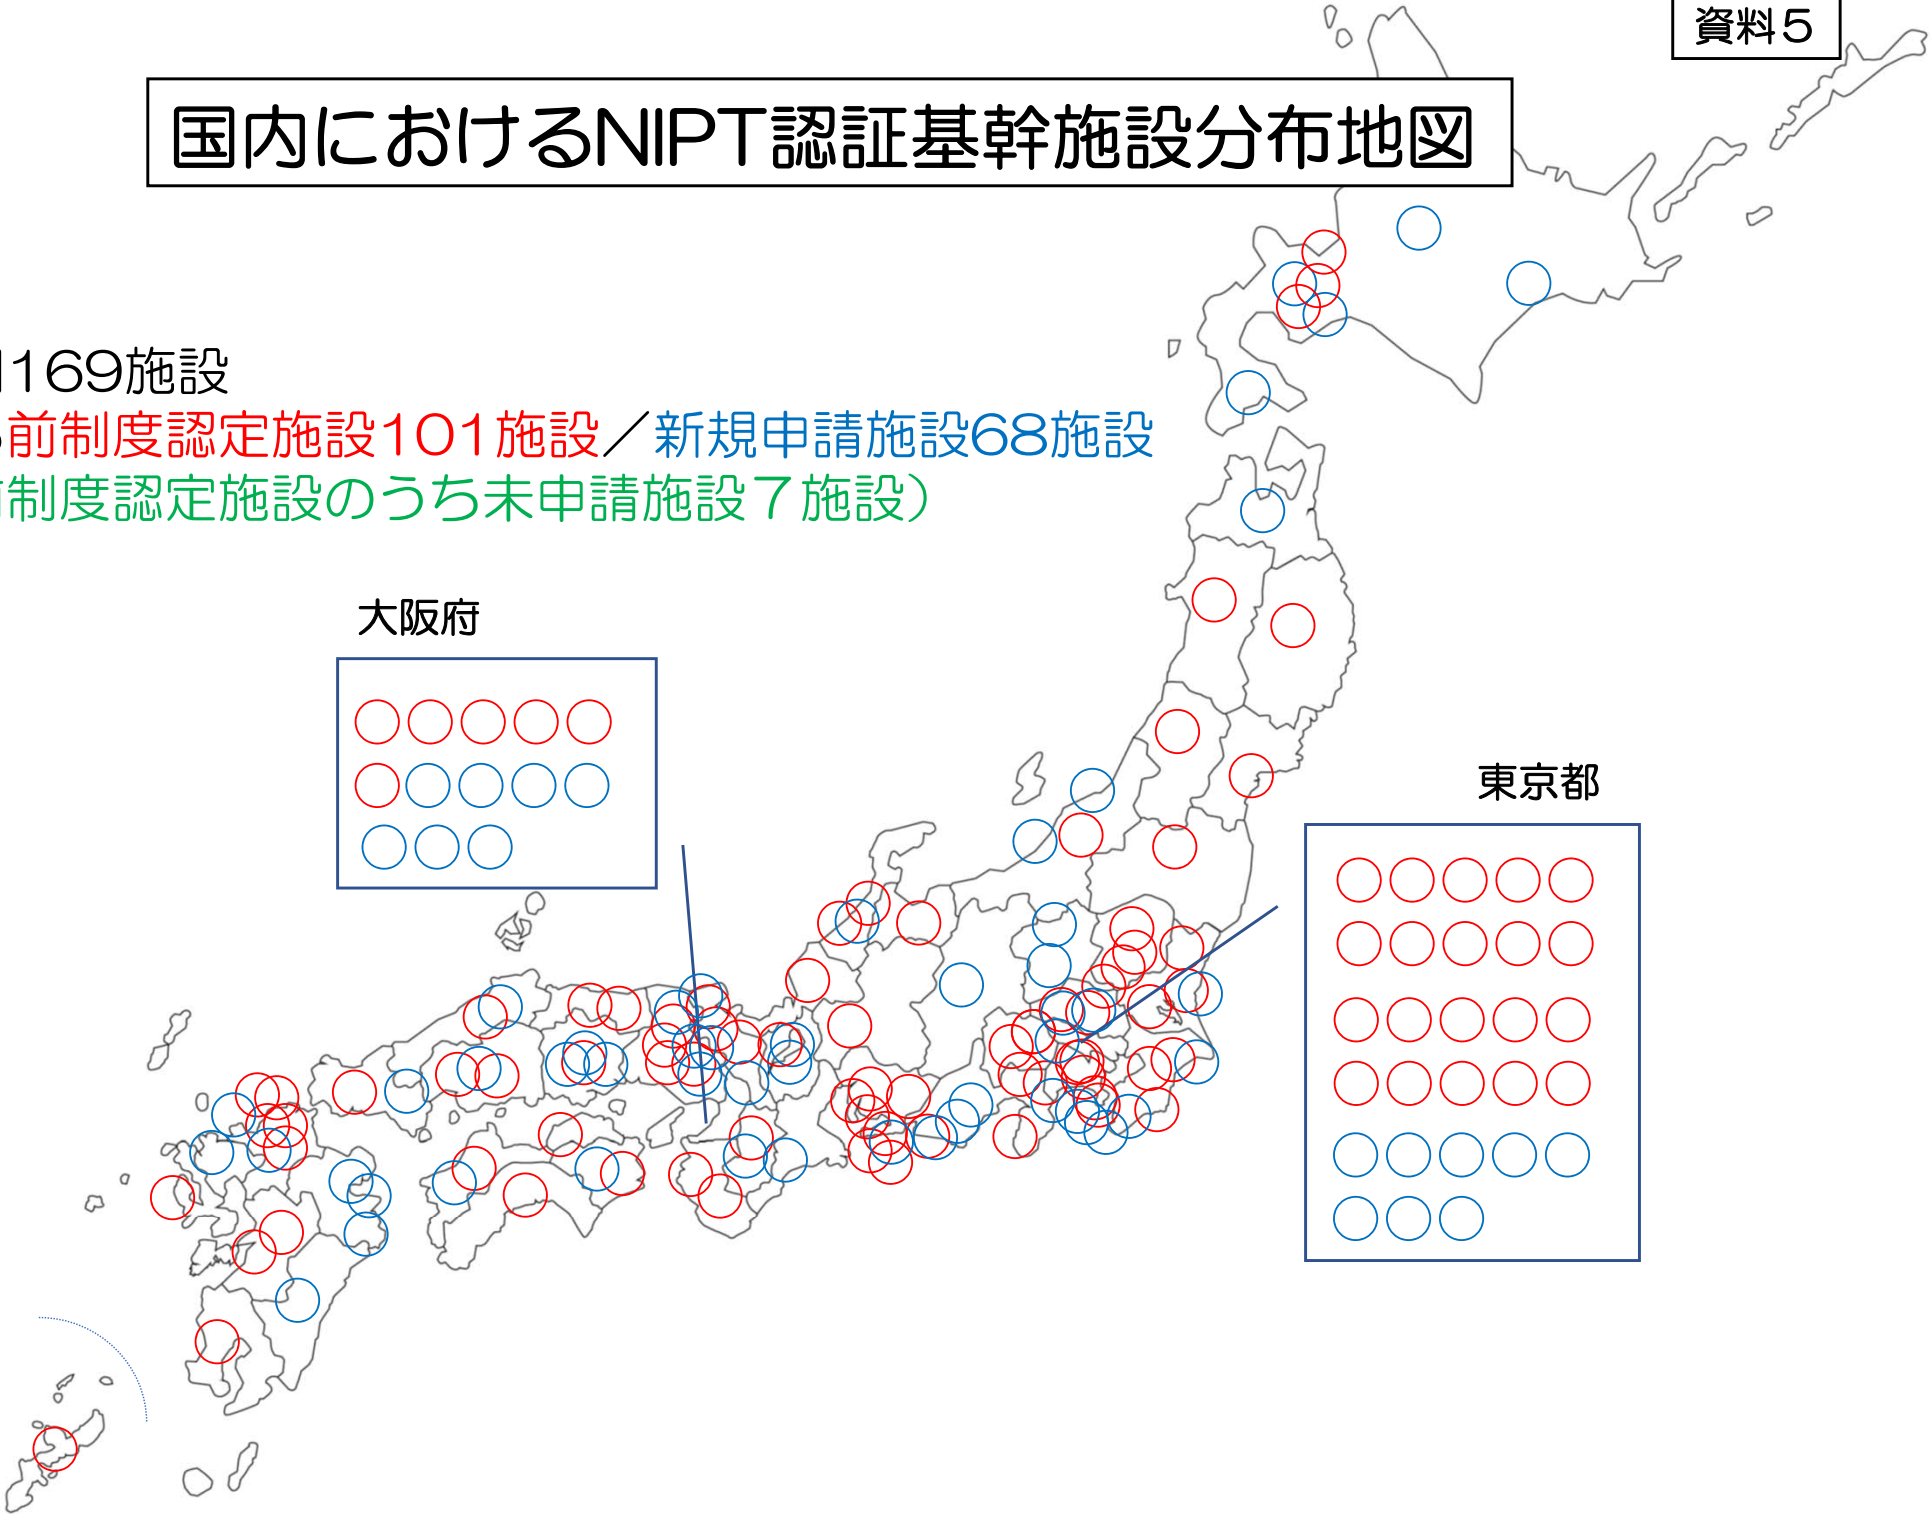

国内におけるNIPT認証基幹施設分布地図

全国169施設
うち前制度認定施設101施設／新規申請施設68施設
(前制度認定施設のうち未申請施設7施設)

国内におけるNIPT実施認定施設

前制度認定施設108施設（2021年2月16日時点）
7県ではNIPT実施認定施設がない。